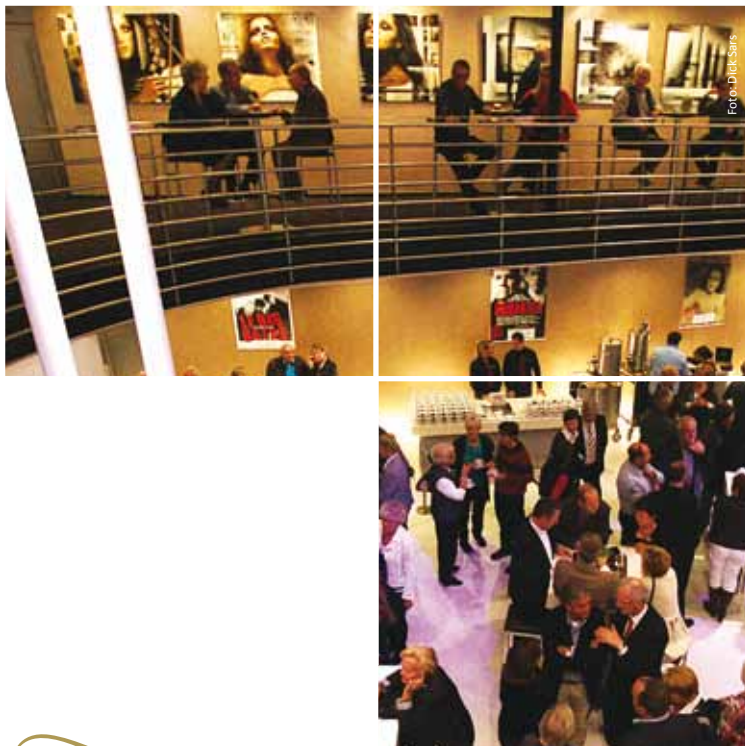

ADVIES VOOR SUCCES

De mogelijkheden van Theater De Leest zijn talrijk. Vanaf het allereerste moment denkt De Leest graag met u mee. Met een advies over een optimaal gebruik van de ruimte, de aankleding, de technische realisatie, theaterale programmering en catering. Kortom, de complete verzorging. En dat alles met maar een doel voor ogen: een staande ovatie voor uw zakelijke bijeenkomsten!

GEÏNTERESSEERD?

Neem dan contact op met de afdeling zaalverhuur en catering van Theater De Leest!

T 0416 33 47 46

DE LEEST

Theater De Leest is zowel met het openbaar vervoer als met de auto uitstekend bereikbaar. Het busstation grenst aan het theater en in de nabijheid van Theater De Leest is voldoende parkeergelegenheid.

Theater De Leest

Vredesplein 12
5140 AD Waalwijk

T 0416 33 47 46 (afdeling zaalverhuur en catering)

T 0416 33 17 51 (bespreekbureau)

E info@deleest.nl

WWW.DELEEST.NL