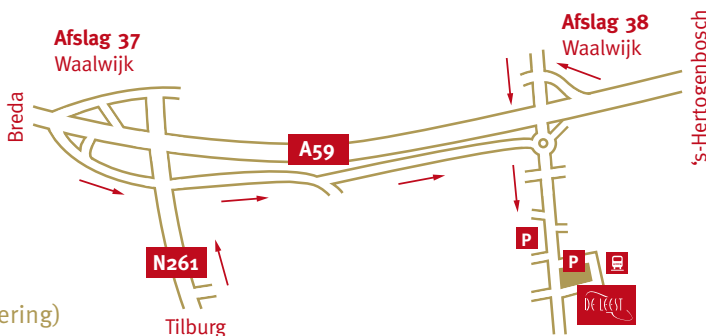

Hoofdsponsor

De ongekende mogelijkheden van **Theater De Leest**